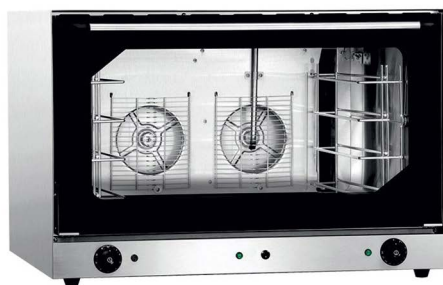

Horno Newen

Hornos Convectores.

Modelo	YXD-8A 3
Bandejas	3
Medidas	834 × 672 × 500 cm
Potencia	3.5 kW
Peso	50 kg

Distribuye y garantiza
MCTEC SRL

ventas@mctec.com.ar
mctec.com.ar

Tel. (011) 4791-6470 / 4796-7662
Sahores 2237, Florida, Vicente López