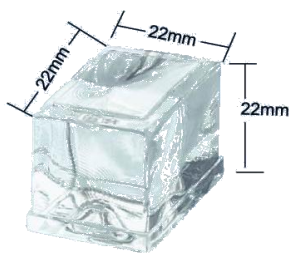

SERIE ZB – MAQUINAS PARA FABRICACION DE HIELO EN CUBITOS

Modelo	Producción Diaria	Deposito	Enfriamiento	Dimensiones	Peso Kg
ZBL-55	22 Kg	14 Kg	por aire	480*480*785	50
ZBL-80	30 Kg	14 Kg	por aire	480*480*785	50
ZBL-100	40 Kg	23 Kg	por aire	580*550*930	65
ZBL-150	60 Kg	23 Kg	por aire	580*550*930	65
ZBL-200	80 Kg	50 Kg	por aire	700*680*1020	95
ZBL-260	110 Kg	50 Kg	por aire	700*680*1020	95
ZBL-350	150 Kg	100 Kg	por aire	560*585*635	130
ZBL-400	170 Kg	100 Kg	por aire	560*585*635	130
ZBL-500	215 Kg	190 Kg	por aire	700*635*618	160
ZBL-700	300 Kg	190 Kg	por aire	700*635*678	170
ZBL-1000	430 Kg	190 Kg	por aire	700*635*738	180